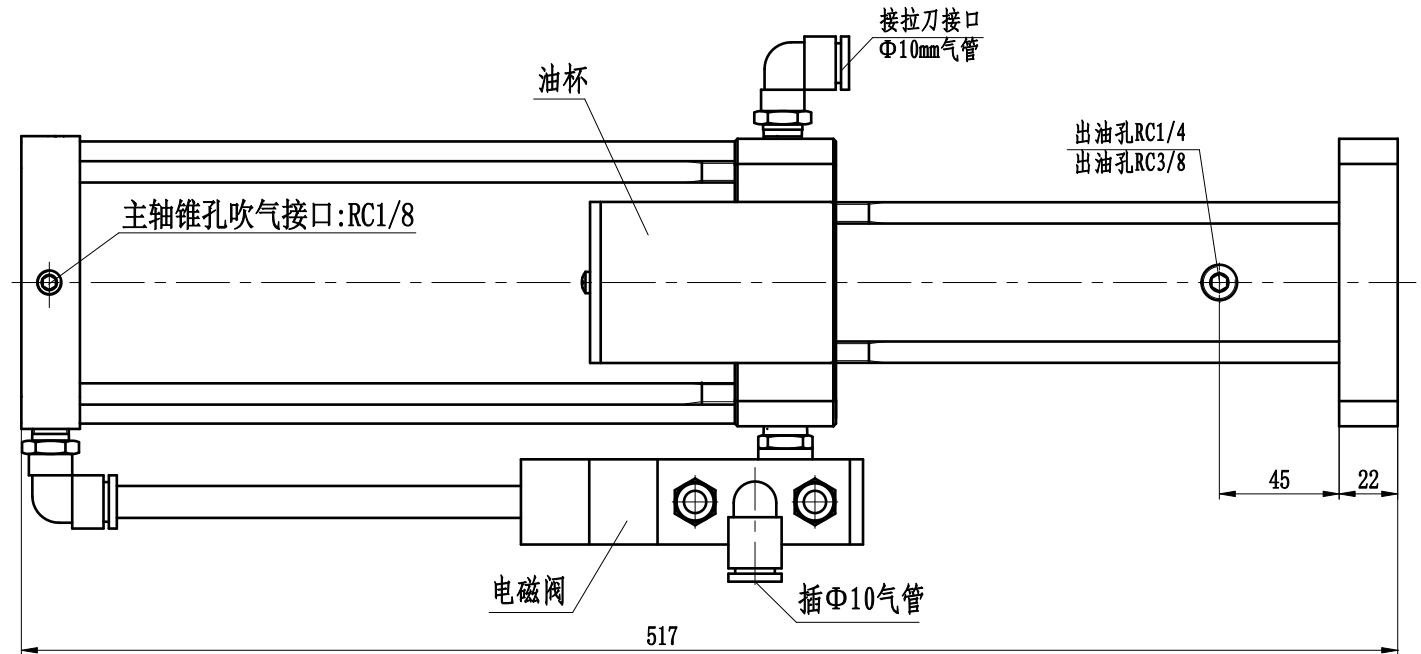

ZYQ08200增压器外形尺寸图

增压比: 1:8

出油量: 200CC