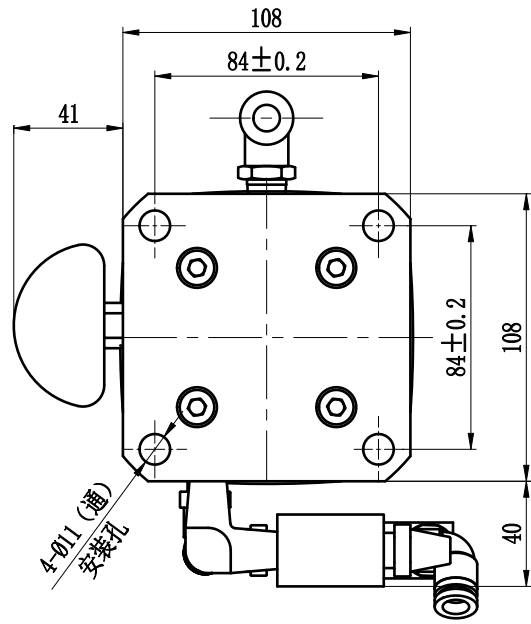

ZYQ08200增压器外形尺寸图

增压比: 1:8

出油量: 200CC