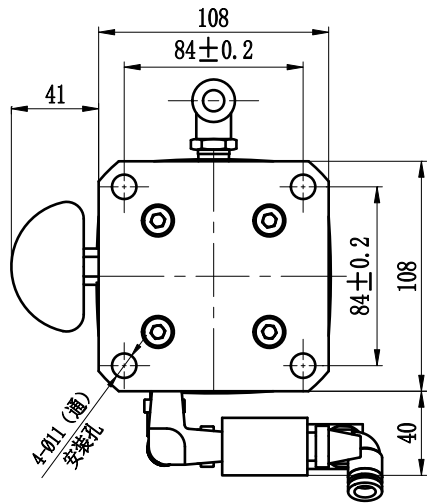

ZYQ12160增压器外形尺寸图

增压比: 1:12.7
出油量: 160CC