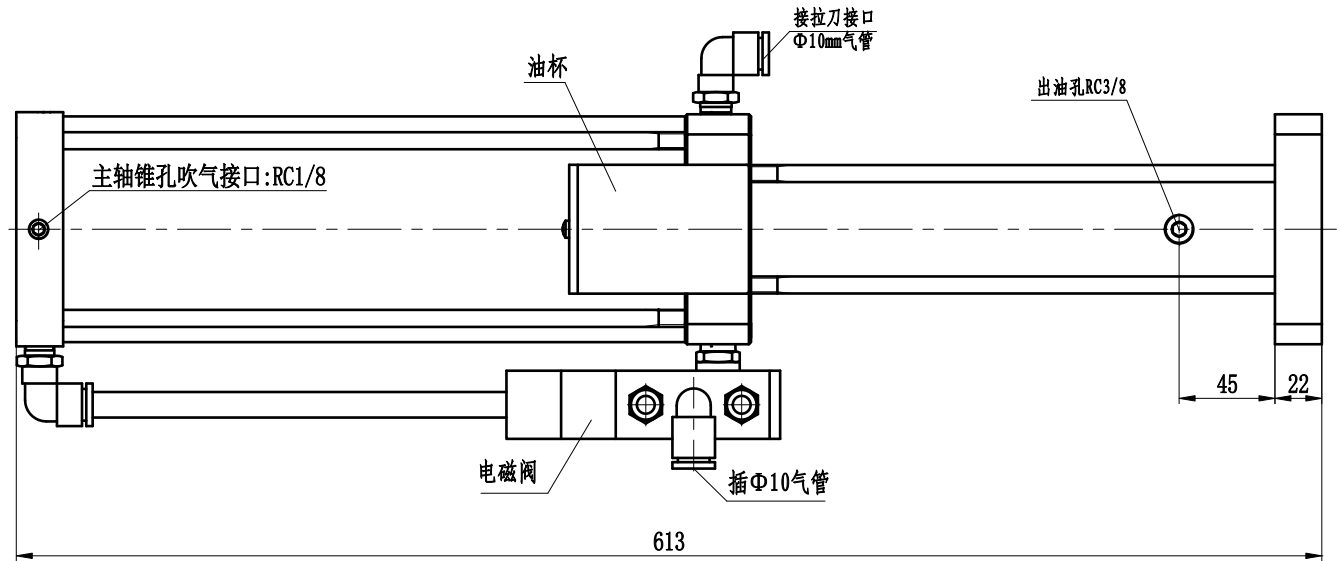

ZYQ12160增压器外形尺寸图

增压比: 1:12.7
出油量: 160CC